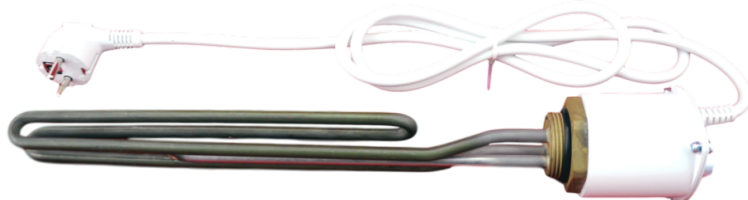

ТЕНИ електричні HOTTECH (Польща), ЕЛІКО (Польща)

КОД	назва товару	потужність, W, Ф, L	напруга, V	ціна
W001	Тена GR-B 4,5 kW 400V U6/4"	4500W, 6/4", L=400mm	380V	265
W002	Тена GR-B 6,0 kW 400V U6/4"	6000W, 6/4", L=500mm	380V	280
W003	Тена GR-B 9,0 kW 400V U6/4"	9000W, 6/4", L=650mm	380V	300
W004	Тена GR-B 12,0 kW 400V U6/4"	12000W, 6/4", L=670mm	380V	335

КОД	назва товару	потужність, W, Ф, L	напруга, V	ціна
W005	Тена GR 2,0 kW U5/4"	2000W, U5/4", L=390mm	220V	64
W006	Тена GR 3,0 kW U5/4"	3000W, U5/4", L=370mm	220V	80
W007	Тена GR 2,0 kW U6/4"	2000W, 6/4", L=390mm	220V	67
W008	Тена GR 3,0 kW U6/4"	3000W, 6/4", L=370mm	220V	81

КОД	назва товару	потужність, W, Ф, L	напруга, V	ціна
W032	Тена GRBT 0,3 230V U1/2 " Біла	300W, 1/2", L=300mm	220V	79
W033	Тена GRBT 0,6 230V U1/2 " Біла	600W, 1/2", L=330mm	220V	82
W034	Тена GRBT 0,9 230V U1/2 " Біла	900W, 1/2", L=365mm	220V	85
W035	Тена GRBT 1,2 230V U1/2 " Біла	1200W, 1/2", L=490mm	220V	85
W032C	Тена GRBT 0,3 230V U1/2 " Хром	300W, 1/2", L=300mm	220V	86
W033C	Тена GRBT 0,6 230V U1/2 " Хром	600W, 1/2", L=330mm	220V	89
W034C	Тена GRBT 0,9 230V U1/2 " Хром	900W, 1/2", L=365mm	220V	91
W035C	Тена GRBT 1,2 230V U1/2 " Хром	1200W, 1/2", L=490mm	220V	93